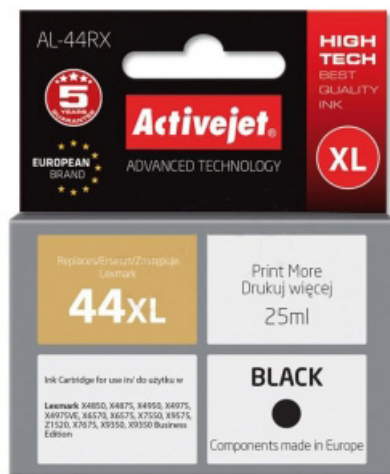

## AL-44RX

Tusz do drukarki Lexmark zastępuje tusz Lexmark 44XL 18YX144

<b>Kolor</b>	Czarny
<b>Certyfikaty</b>	ISO 9001, ISO 14001, TUV (ISO/IEC 19752, ISO/IEC 19798), CE
<b>Pasuje do urządzeń</b>	Lexmark
<b>Technologia druku</b>	Druk atramentowy
<b>Rodzaj naboju z atramentem</b>	Wysoka (XL) wydajność
<b>Objętość czarnego tuszu na stronę</b>	25 ml
<b>Ilość czarnych wkładów atramentowych</b>	1
<b>Wydajność czarnego tuszu na stronę</b>	540 stron(y)
<b>Model</b>	Zamiennik
<b>Rodzaj atramentu</b>	Tusz na bazie pigmentu
<b>Rodzaj opakowania</b>	Pudełko
<b>Wersja</b>	Premium
<b>Klasa</b>	A+
<b>Technologia</b>	Regenerowany (odnowiony)
<b>Zastępuje</b>	Lexmark
<b>Rodzaj dostawy</b>	Jednopak
<b>Zgodne rodzaje atramentów</b>	44XL 18YX144E

<b>Opis blokowy</b>	Activejet Tusz
<b>Rodzaj czarnego tuszu</b>	Tusz na bazie pigmentu
<b>Eksploatacja kompatybilna</b>	Lexmark 44XL 18YX144
<b>EAN</b>	5901443105671
<b>Kompatybilność</b>	Lexmark P350, Lexmark X4800, Lexmark X4850, Lexmark X4875, Lexmark X4950, Lexmark X4975, Lexmark X6500, Lexmark X6570, Lexmark X6575, Lexmark X7500, Lexmark X7675, Lexmark X9300, Lexmark X9350, Lexmark X9500, Lexmark X9570, Lexmark X9575, Lexmark Z1520