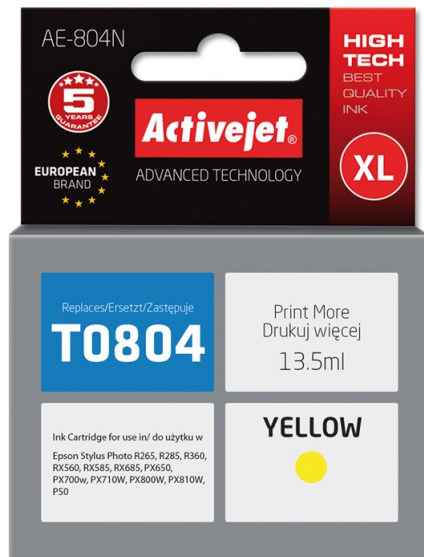

Activejet®

AE-804N

Tusz do drukarki Epson zastępuje tusz Epson T0804

Kolor	Żółty
Technologia druku	Druk atramentowy
Rodzaj naboju z atramentem	Wysoka (XL) wydajność
Ilość wkładów z kolorowym tuszem	1
Pasuje do urządzeń	Epson
Pojemność kolorowego tuszu	13,5 ml
Eksploatacja kompatybilna	Epson T0804
Model	Zamiennik
Rodzaj atramentu	Tusz na bazie pigmentu
Rodzaj opakowania	Pudełko
Klasa	A+
Technologia	New
Wersja	Supreme
Zastępuje	Epson
Certyfikaty	ISO 9001, ISO 14001, ISO 27001, ISO 28000, TÜV Rheinland (ISO/IEC 19752, ISO/IEC 19798), CE
Zgodne rodzaje atramentów	T0804

Opis blokowy	Activejet Tusz
Rodzaj tuszu kolorowego	Tusz na bazie pigmentu
Piktogram(y) zagrożenia	GHS07: Substancje drażniące
Piktogram(y) zagrożenia	GHS09: Substancje szkodliwe dla środowiska
Ostrzeżenia	Unikać kontaktu ze skórą i oczami.
Ostrzeżenia	Przechowywać z dala od dzieci.
Ostrzeżenia	Nie wyrzucać do zwykłego śmietnika, specjalna utylizacja wymagana.
EAN	5904356293923
Kompatybilność	Epson Stylus Photo R265, Epson Stylus Photo R285, Epson Stylus Photo R360, Epson Stylus Photo RX560, Epson Stylus Photo RX585, Epson Stylus Photo RX685, Epson Stylus Photo PX650, Epson Stylus Photo PX660, Epson Stylus Photo PX700w, Epson Stylus Photo PX710W, Epson Stylus Photo PX720WD, Epson Stylus Photo PX800W, Epson Stylus Photo PX810W, Epson Stylus Photo PX820, Epson Stylus Photo P50