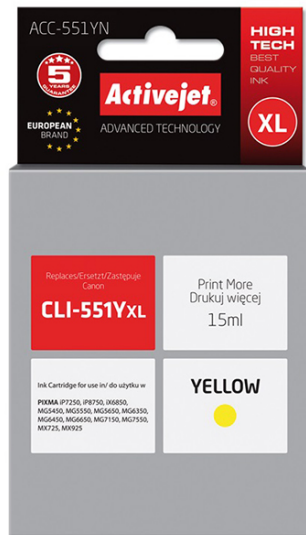

## ACC-551YN

Tusz do drukarki Canon zastępuje tusz Canon CLI-551Y

|   |   |
|---|---|
| <b>Kolor</b>                            | Żółty   |
| <b>Technologia druku</b>                | Druk atramentowy  |
| <b>Rodzaj naboju z atramentem</b>       | Wysoka (XL) wydajność   |
| <b>Ilość wkładów z kolorowym tuszem</b> | 1   |
| <b>Pojemność kolorowego tuszu</b>       | 15 ml   |
| <b>Pasuje do urządzeń</b>               | Canon   |
| <b>Eksploatacja kompatybilna</b>        | Canon CLI-551Y  |
| <b>Model</b>                            | Zamiennik   |
| <b>Funkcje techniczne</b>               | Cartridge with chip   |
| <b>Rodzaj atramentu</b>                 | Atrament barwnikowy   |
| <b>Klasa</b>                            | A+  |
| <b>Zastępuje</b>                        | Canon   |
| <b>Technologia</b>                      | New   |
| <b>Wersja</b>                           | Supreme   |
| <b>Rodzaj dostawy</b>                   | Jednopak  |
| <b>Certyfikaty</b>                      | ISO 9001, ISO 14001, ISO 27001, ISO 28000, TÜV Rheinland (ISO/IEC 19752, ISO/IEC 19798), CE |