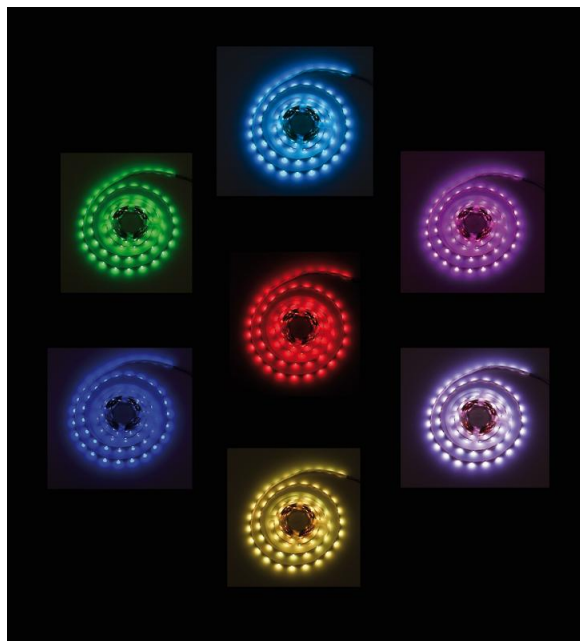

Activejet®

AJE-150L5050RGBI

Taśmy

Rodzaj oświetlenia	SMD
Typ produktu	Taśmy
Liczba diod	30
Pobór mocy (włączony)	4.9 W
Napięcie wejściowe	Brak danych