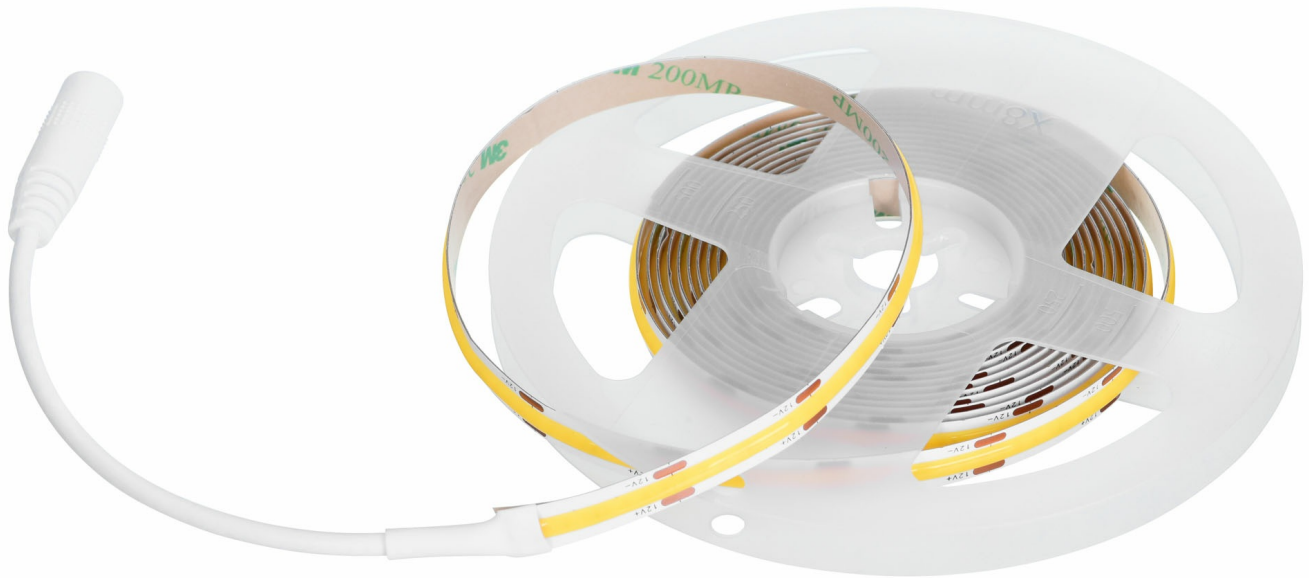

Activejet®

AJE-COB 3m zim

Tasma LED

Kolor światła	Zimne białe
Stopień ochrony IP	IP20
Przeznaczenie	Wewnętrzna
Zmieniające kolor	Nie
Model	Taśma led uniwersalna
Klasa wydajności energetycznej	F
Długość produktu	3 m
Pobór mocy	19 W
Strumień świetlny	1850 lm
Ostrzeżenia	Nie patrz bezpośrednio na włączone diody LED.
Ostrzeżenia	Produkt należy instalować zgodnie z instrukcją dołączoną przez producenta.
Ostrzeżenia	Zużyte produkty należy oddać do punktu zbiórki elektrośmieci.
EAN	5901443119036