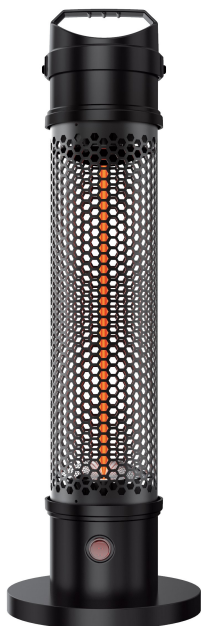

**Activejet®**

# APH-IS800

<b>Napięcie wejściowe AC</b>	220-240 V
<b>Wbudowany wyłącznik</b>	Tak
<b>Szerokość produktu</b>	200 mm
<b>Głębokość produktu</b>	200 mm
<b>W zestawie pilot zdalnego sterowania</b>	Nie
<b>Stopień ochrony IP</b>	IP44
<b>Częstotliwość wejściowa AC</b>	50-60 Hz
<b>Koła transportowe</b>	Nie
<b>Model</b>	Wolnostojący grzejnik ogrodowy
<b>Źródło ciepła</b>	Prąd elektryczny
<b>Kolor światła</b>	Bursztynowy
<b>Certyfikaty</b>	RoHS, ISO 14001, ISO 9001
<b>Certyfikat środowiskowy (zrównoważonego rozwoju)</b>	RoHS
<b>Regulowana wysokość</b>	Nie
<b>Teleskopowy</b>	Nie
<b>Materiał obudowy</b>	Plastik, Stal nierdzewna
<b>Moc grzewcza</b>	800 W
<b>Liczba poziomów mocy</b>	1
<b>Wysokość produktu</b>	610 mm
<b>Waga produktu</b>	2,8 kg
<b>Uchwyt do przenoszenia</b>	Tak
<b>Piktogram(y) zagrożenia</b>	GHS04: Gazy pod ciśnieniem
<b>Piktogram(y) zagrożenia</b>	GHS02: Substancje łatwopalne
<b>Ostrzeżenia</b>	Nie zostawiaj urządzenia bez nadzoru podczas pracy.