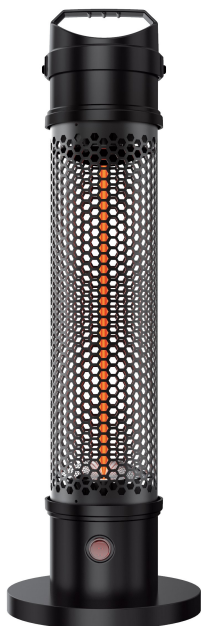

Activejet®

APH-IS800

Napięcie wejściowe AC	220-240 V
Wbudowany wyłącznik	Tak
Szerokość produktu	200 mm
Głębokość produktu	200 mm
W zestawie pilot zdalnego sterowania	Nie
Stopień ochrony IP	IP44
Częstotliwość wejściowa AC	50-60 Hz
Koła transportowe	Nie
Model	Wolnostojący grzejnik ogrodowy
Źródło ciepła	Prąd elektryczny
Kolor światła	Bursztynowy
Certyfikaty	RoHS, ISO 14001, ISO 9001
Certyfikat środowiskowy (zrównoważonego rozwoju)	RoHS
Regulowana wysokość	Nie
Teleskopowy	Nie
Materiał obudowy	Plastik, Stal nierdzewna
Moc grzewcza	800 W
Liczba poziomów mocy	1
Wysokość produktu	610 mm
Waga produktu	2,8 kg
Uchwyt do przenoszenia	Tak
Piktogram(y) zagrożenia	GHS04: Gazy pod ciśnieniem
Piktogram(y) zagrożenia	GHS02: Substancje łatwopalne
Ostrzeżenia	Nie zostawiaj urządzenia bez nadzoru podczas pracy.