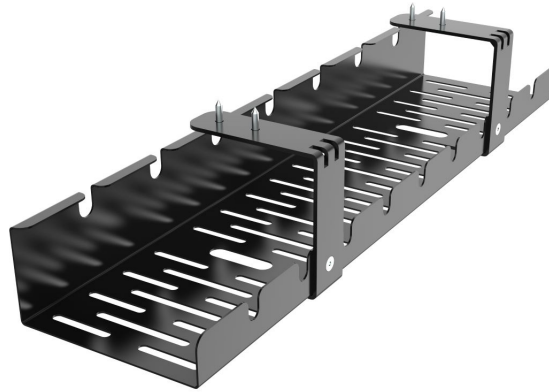

## CMP502 CZ

<b>Głębokość produktu</b>	120 mm
<b>Szerokość produktu</b>	500 mm
<b>Niepalny</b>	Tak
<b>Łatwy w użyciu</b>	Tak
<b>Łatwość czyszczenia</b>	Tak
<b>Ergonomiczna konstrukcja</b>	Tak
<b>Wysokość produktu</b>	90 mm
<b>Model</b>	Panel zarządzania kablami
<b>Materiał obudowy</b>	Metal
<b>Zestaw do montażu</b>	Tak
<b>EAN</b>	5901443390992