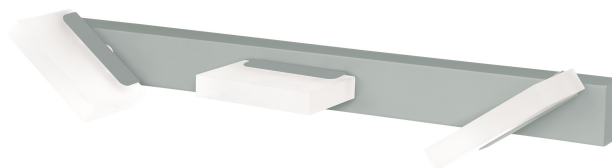

Activejet®

AJE-ICARO 2 GREY IP44

Oprawa dekoracyjna LED kolor Srebrny

Napięcie wejściowe AC	230 V
Nadaje się do użytku w pomieszczeniach	Tak
Rodzaj zasilania	Prąd przemienny
Skala efektywności energetycznej	A ++ do E
Kolor światła	Neutralne białe
Typ mocowania	Nawierzchniowe
Lampy	12 W
Pomieszczenia	Uniwersalne
Głębokość produktu	135 mm
Szerokość produktu	500 mm
Moc w sumie	12 W
Strumień świetlny	750 lm
Wysokość produktu	50 mm
Liczba źródeł światła	24 szt.
Kształt	Prostokąt
Funkcja ściemniania (dimmer)	Nie
Klasa energooszczędności dołączonej żarówki	A++
Wymienne źródło światła	Nie
Liczba cykli włączania	30000
Certyfikaty	ISO 9001, ISO 14001, CE, RoHS
Temperatura barwowa (min)	4000 K
Przystosowane do użytku na zewnątrz	Tak
Stopień ochrony IP	IP44

Częstotliwość wejściowa AC	50-60 Hz
Trwałość znamionowa	20000 h
Materiał obudowy	Stal nierdzewna
Reflektor z możliwością regulacji	Tak
Szerokość klosza lampy	5 cm
Maksymalne zużycie energii	89 A
Waga produktu	900 g
Rodzaj żarówki	LED
Sustainability certificates	RoHS
Lampa reflektorowa	Non-changeable bulb(s)
Źródło światła	3