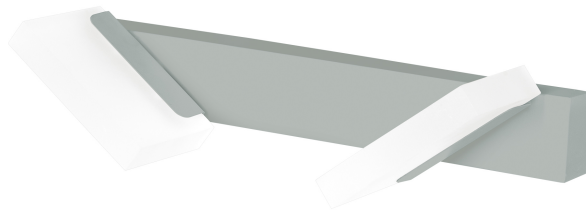

AJE-ICARO 1 GREY IP44

Oprawa dekoracyjna LED kolor Srebrny

Lampy	8 W
Nadaje się do użytku w pomieszczeniach	Tak
Rodzaj zasilania	Prąd przemienny
Odpowiednia lokalizacja	Łazienka
Kolor światła	Neutralne białe
Typ mocowania	Nawierzchniowe
Odpowiednia lokalizacja	Uniwersalne
Liczba źródeł światła	16 szt.
Odpowiednia lokalizacja	Kuchnia
Głębokość produktu	135 mm
Wysokość produktu	50 mm
Moc w sumie	8 W
Strumień świetlny	360 lm
Szerokość produktu	350 mm
Kształt	Prostokąt
Funkcja ściemniania (dimmer)	Nie
Wymienne źródło światła	Nie
Liczba cykli włączania	30000
Certyfikaty	ISO 9001, ISO 14001, CE, RoHS
Temperatura barwowa (min)	4000 K
Przystosowane do użytku na zewnątrz	Tak
Stopień ochrony IP	IP44
Odpowiednia lokalizacja	Balkon

Odpowiednia lokalizacja	Ogród
Odpowiednia lokalizacja	Patio
Odpowiednia lokalizacja	Taras
Napięcie wejściowe AC	100-240 V
Częstotliwość wejściowa AC	50-60 Hz
Trwałość znamionowa	20000 h
Materiał obudowy	Stal nierdzewna
Reflektor z możliwością regulacji	Tak
Maksymalne zużycie energii	58 A
Waga produktu	700 g
Szerokość klosza lampy	5 cm
Rodzaj żarówki	LED
Certyfikat środowiskowy (zrównoważonego rozwoju)	RoHS
Lampa reflektorowa	Niewymienialne źródło światła
Źródło światła	2
Skala efektywności energetycznej	Od A do G
Klasa energooszczędności dołączonej żarówki	G
Included bulb energy efficiency class (old)	A++
Energy consumption per 1000 hours	8 kWh