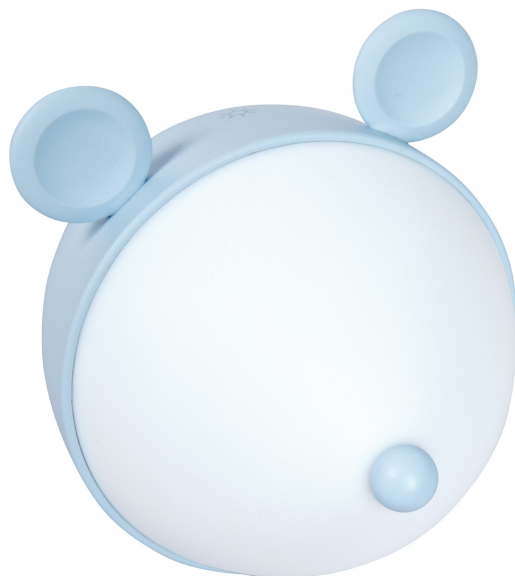

Activejet®

AJE-MIKI BLUE

Lampka LED

Czas świecenia	30000 h
Rodzaj oświetlenia	LED
Kolor światła	Biały neutralny
Zawartość zestawu	Kabel USB
Certyfikaty i klasy szczelności	IP20
Kolor główny	Niebieski
Napięcie wejściowe	230 V
Typ produktu	Lampki
Wysokość	125 mm
Rodzaj gwintu	Zintegrowane źródło LED
Szerokość	115 mm
Pobór mocy (włączony)	2 W
Liczba diod	10
Długość kabla	Brak danych
Rodzaj wtyczki sieciowej	Nie dotyczy
Dodatkowe informacje	Wbudowany akumulator o pojemności 1200 mAh
Temperatura koloru	2700 - 6500 K
Rodzaj	Dekoracyjne LED
Moc strumienia światła	75 lm
Kolor światła	Biały ciepły / Biały zimny
Głębokość	111 mm