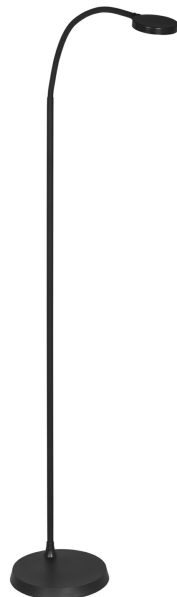

## AJE-ARIA

Lampka LED

<b>Czas świecenia</b>	30000 h
<b>Rodzaj oświetlenia</b>	LED
<b>Kolor światła</b>	Biały neutralny
<b>Pobór mocy (włączony)</b>	4 W
<b>Temperatura koloru</b>	4000 K
<b>Certyfikaty i klasy szczelności</b>	IP20
<b>Moc strumienia światła</b>	300 lm
<b>Kolor główny</b>	Czarny
<b>Zawartość zestawu</b>	Instrukcja obsługi
<b>Typ produktu</b>	Lampy
<b>Współczynnik oddawania barw [Ra]</b>	80
<b>Czas zapłonu</b>	mniej niż 1 s
<b>Rodzaj gwintu</b>	Zintegrowane źródło LED
<b>Szerokość</b>	180 mm
<b>Głębokość</b>	180 mm
<b>Zawartość zestawu</b>	Lampa
<b>Dodatkowe informacje</b>	3 stopnie intensywności światła
<b>Rodzaj</b>	Stojące - Podłogowe
<b>Liczba diod</b>	19
<b>Wysokość</b>	1260 mm