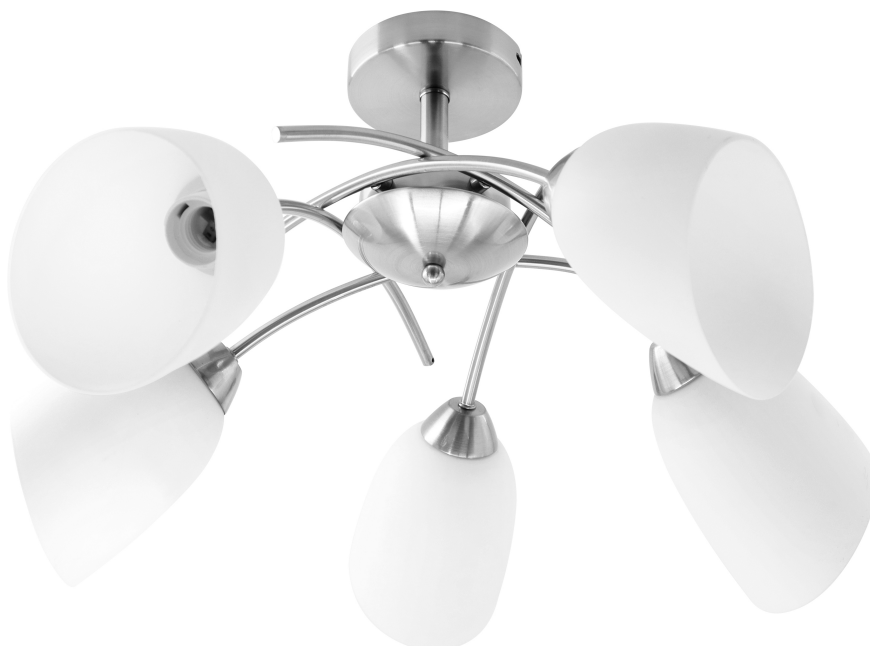

Activejet®

NIKITA 5P Nikiel

Lampa wisząca 5 szt.

Mocowanie/typ złącza	E27
Napięcie wejściowe AC	220-240 V
Przeznaczenie	Salon
Odpowiednie do użytku wewnętrznego	Tak
Stopień ochrony IP	IP20
Żarówki w zestawie	Nie
Możliwość ściemniania	Nie
Rodzaj zasilania	Prąd przemienny
Odpowiednie do użytku zewnętrznego	Nie
Typ mocowania	Nawierzchniowe
Kolor szkła	Biały
Liczba żarówek	5 szt.
Materiał obudowy	Szkło
Materiał obudowy	Metal
Przeznaczenie	Uniwersalne
Przeznaczenie	Sypialnia
Wysokość produktu	280 mm
Częstotliwość wejściowa AC	50/60 Hz
Certyfikaty	ISO 9001, ISO 14001, CE, RoHS
Liczba źródeł światła	5
Maksymalna moc wymiennej żarówki	40 W
Łączna moc	200 W
Styl oświetlenia	Styl elegancki

Certyfikat środowiskowy (zrównoważonego rozwoju)	RoHS
Dodatkowe informacje	Brak źródła światła w zestawie
Średnica	70 cm
Skala efektywności energetycznej	Od A do G
Wymiary klosza	26 x 12 x 12,5 cm
Ostrzeżenia	Przed instalacją odłączyć napięcie zasilania.
Ostrzeżenia	Instalację powinien przeprowadzać wykwalifikowany elektryk.
Ostrzeżenia	Upewnić się, że produkt jest całkowicie chłodny przed konserwacją.
EAN	5901443116011