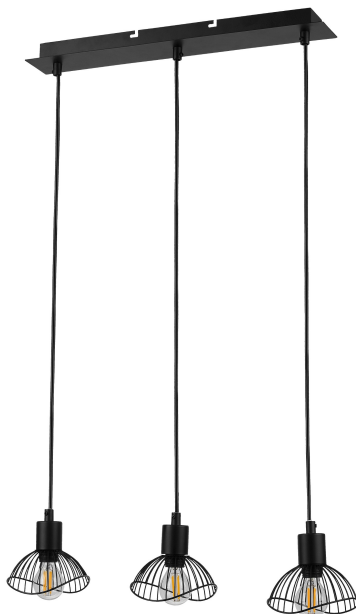

## AJE-HOLLY 9 Black

Lampa wisząca 3 szt.

Lampa reflektorowa	E14
Napięcie wejściowe AC	230 V
Nadaje się do użytku w pomieszczeniach	Tak
Stopień ochrony IP	IP20
Żarówki w zestawie	Nie
Przyciemniany	Nie
Rodzaj zasilania	Prąd przemienny
Typ mocowania	Montaż wnątkowy
Przystosowane do użytku na zewnątrz	Nie
Liczba źródeł światła	3 szt.
Materiał obudowy	Metal
Częstotliwość wejściowa AC	50 Hz
Odpowiednia lokalizacja	Uniwersalne
Styl oświetlenia	Nowoczesny
Moc w sumie	120 W
Wysokość produktu	1000 mm
Certyfikaty	ISO 9001, ISO 14001, CE
Montaż naścienny / rzutowanie na sufit	Nie
Liczba źródeł światła	3
Głębokość produktu	155 mm
Średnica	15,5 cm
Szerokość produktu	455 mm