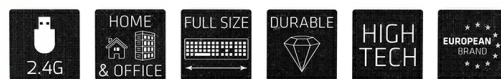

## K-3911W

Klawiatura Bezprzewodowa Czarny

Obsługa funkcji Plug & Play	Tak
Klawiatura numeryczna	Tak
Klawisze Windows	Tak
Klawisze multimedialne	Nie
Hub USB	Nie
Podświetlenie	Nie
Styl klawiatury	Prosty
Kolor powierzchni	Jednolity
Dołączona myszka	Nie
Liczba dołączonych produktów	1 szt.
Diody LED	Tak
Odbiornik dołączony	Tak
Zastosowanie	Uniwersalne
Obsługiwane systemy operacyjne Windows	Tak
Obsługiwane systemy operacyjne Mac	Tak
Obsługiwany systemy operacyjne Linux	Tak
Materiały	Plastik
Sposób łączności	Bezprzewodowy
Typ klawiatury	Membranowa
Układ klawiatury	QWERTY
Język klawiatury	Amerykański międzynarodowy
Ilość klawiszy	104
Interfejs urządzenia	RF Wireless
Rodzaj zasilania	Bateria
Urządzenie wskazujące	Nie
Certyfikat środowiskowy (zrównoważonego rozwoju)	CE
Rozmiar klawiatury	Pełnowymiarowy (100%)
Pasma częstotliwości	2.4 GHz
Żywotność klawiszy klawiatury	10 milionów znaków
Profil klawiatury	Wysokoprofilowy
Wymiary klawiatury (SxGxW)	436 x 137 x 25 mm
Waga klawiatury	385,6 g
Napięcie baterii	1,5 V
Baterie w zestawie	Nie
Typ baterii klawiatury	AAA
Liczba baterii (klawiatura)	1