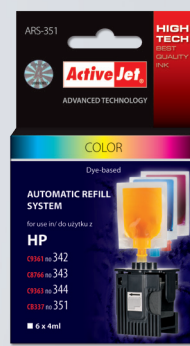

AUTOMATYCZNE SYSTEMY UZUPEŁNIEŃ DO KARTRIDŻÓW HP

Produkt	Symbol ActiveJet	Zastępuje OEM	Pojemność	Kolor	Atrament	Kompatybilność
system uzupełnień	ARS-21 Bk	C9351 No. 21 C8727 No. 27 C6656 No. 56	3x6 ml	Black	Pigment	Deskjet: 450, 450ci, 450wbt, F300, F310, F325, F335, F340, F350, F370, F375, F379, F380, F390, D1311, D1320, D1330, D1341, D1360, D1400, D1420, D1430, D1445, D1455, D1460, D1468, D1470, D1500, F2100, F2110, F2120, F2128, F2140, F2180, F2187, F2188, D2300, D2320, D2330, D2345, D2360, D2430, D2445, D2460, 3300, 3320, 3322, 3323, 3325, 3400, 3420, 3425, 3450, 3500, 3520, 3535, 3550, 3600, 3620, 3645, 3647, 3650, 3653, 3740, 3745, 3747, 3840, 3843, 3845, 3847, 3848, 3910, 3915, 3918, 3920, 3930, 3930v, 3940, 3940v, F4100, F4135, F4140, F4172, F4180, F4185, D1560, D1568, F2200, F2210, F2240, F2250, F2280, F2290, 5100, 5145, 5150, 5151, 5160, 5550, 5551, 5552, 5650, 5652, 5655, 5850, 9600, 9650, 9670, 9680. Officejet: 4100, 4105, 4110, 4200, 4212, 4215, 4219, 4255, 4300, 4311, 4314, 4315, 4315v, 4315xi, 4350, 4355, 5500, 5505, 5510, 5515, 5600, 5605, 5610, 5610v, 5610xi, 5615, 6100, 6105, 6110, J3600, J3680. Photosmart: 7150, 7200, 7260, 7268, 7345, 7350, 7450, 7550, 7600, 7655, 7660, 7700, 7755, 7760, 7762, 7960. PSC: 1100, 1110, 1118, 1200, 1205, 1209, 1210, 1213, 1215, 1216, 1217, 1219, 1310, 1311, 1312, 1315, 1317, 1318, 1340, 1350, 1350v, 1355, 1400, 1401, 1402, 1406, 1408, 1410, 1410v, 1410xi, 1417, 2100, 2105, 2108, 2110, 2115, 2170, 2171, 2175, 2179, 2210, 2400, 2410, 2500, 2510, 2550. Digital Copier: 410. Fax: 1240, 1250.
system uzupełnień	ARS-22 Col	C9352 No. 22 C8728 No. 28 C6657 No. 57	6x4 ml	Color	Dye-based	Deskjet: D1311, D1320, D1330, D1341, D1360, D1400, D1420, D1430, D1445, D1455, D1460, D1468, D1470, D1500, D1560, D1568, D2300, D2320, D2330, D2345, D2360, D2400, D2430, D2445, D2460, F300, F310, F325, F335, F340, F350, F370, F375, F379, F380, F390, F2100, F2110, F2120, F2128, F2140, F2180, F2187, F2188, F2200, F2210, F2240, F2250, F2280, F2290, F4100, F4135, F4140, F4172, F4180, F4185, 3300, 3320, 3322, 3323, 3325, 3400, 3420, 3425, 3450, 3500, 3520, 3535, 3550, 3600, 3620, 3645, 3647, 3650, 3653, 3740, 3745, 3747, 3840, 3843, 3845, 3847, 3848, 3910, 3915, 3918, 3920, 3930, 3930v, 3940, 3940v, 5650, 5652, 5655, 5850. Officejet: 4100, 4105, 4110, 4200, 4212, 4215, 4219, 4250, 4252, 4255, 4300, 4311, 4314, 4315, 4315v, 4315xi, 4350, 4355, 5600, 5605, 5610, 5610v, 5610xi, 6100, 6105, 6110, J3600, J3680. PSC: 1110, 1118, 1200, 1205, 1209, 1210, 1213, 1215, 1216, 1217, 1219, 1310, 1311, 1312, 1315, 1317, 1318, 1400, 1401, 1402, 1406, 1408, 1410, 1410v, 1410xi, 1417. Fax: 1240, 1250.

ZASTOSOWANIE: WYDRUKI PROFESJONALNE – zdjęcia, katalogi, prezentacje, oferty, dyplomy, zaproszenia, ulotki